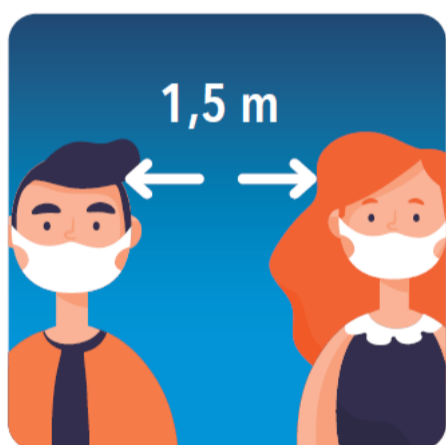

COMUNITÀ PASTORALE "VERCELLI OVEST"

Chiesa di Regina Pacis

TORNIAMO A CELEBRARE LA SANTA MESSA INSIEME

e per poterlo fare in sicurezza chiediamo di rispettare le indicazioni elencate di seguito. Raggiunta la capienza massima non sarà possibile entrare né sostare sul sagrato.

CAPIENZA MASSIMA:

96

**RISPETTA SEMPRE LE
DISTANZE DI SICUREZZA**
1,5 m in entrata, in uscita

**DISINFETTA ACCURATAMENTE
LE MANI ENTRANDO IN CHIESA**

**SEDERSI ESCLUSIVAMENTE
SUI POSTI INDICATI**
*Non spostare le SEDIE, non appoggiarsi alla
sedia o al banco che sta davanti,
NON INGINOCCHIARSI.*

**INDOSSARE DISPOSITIVI PERSONALI
DI PROTEZIONE DURANTE TUTTA
LA CELEBRAZIONE**
*La mascherina deve coprire bene
naso e bocca e non deve essere toccata.*

CONTINUA

DIVIETO DI INGRESSO PER CHI:

- *ha sintomi influenzali / respiratori*
- *ha una temperatura corporea uguale o superiore a 37,5°*
- *sia stato, nei giorni precedenti, a contatto con persone positive al covid.*

IL RISPETTO DELLE MISURE SANITARIE È GESTO DI CARITÀ VERSO I FRATELLI